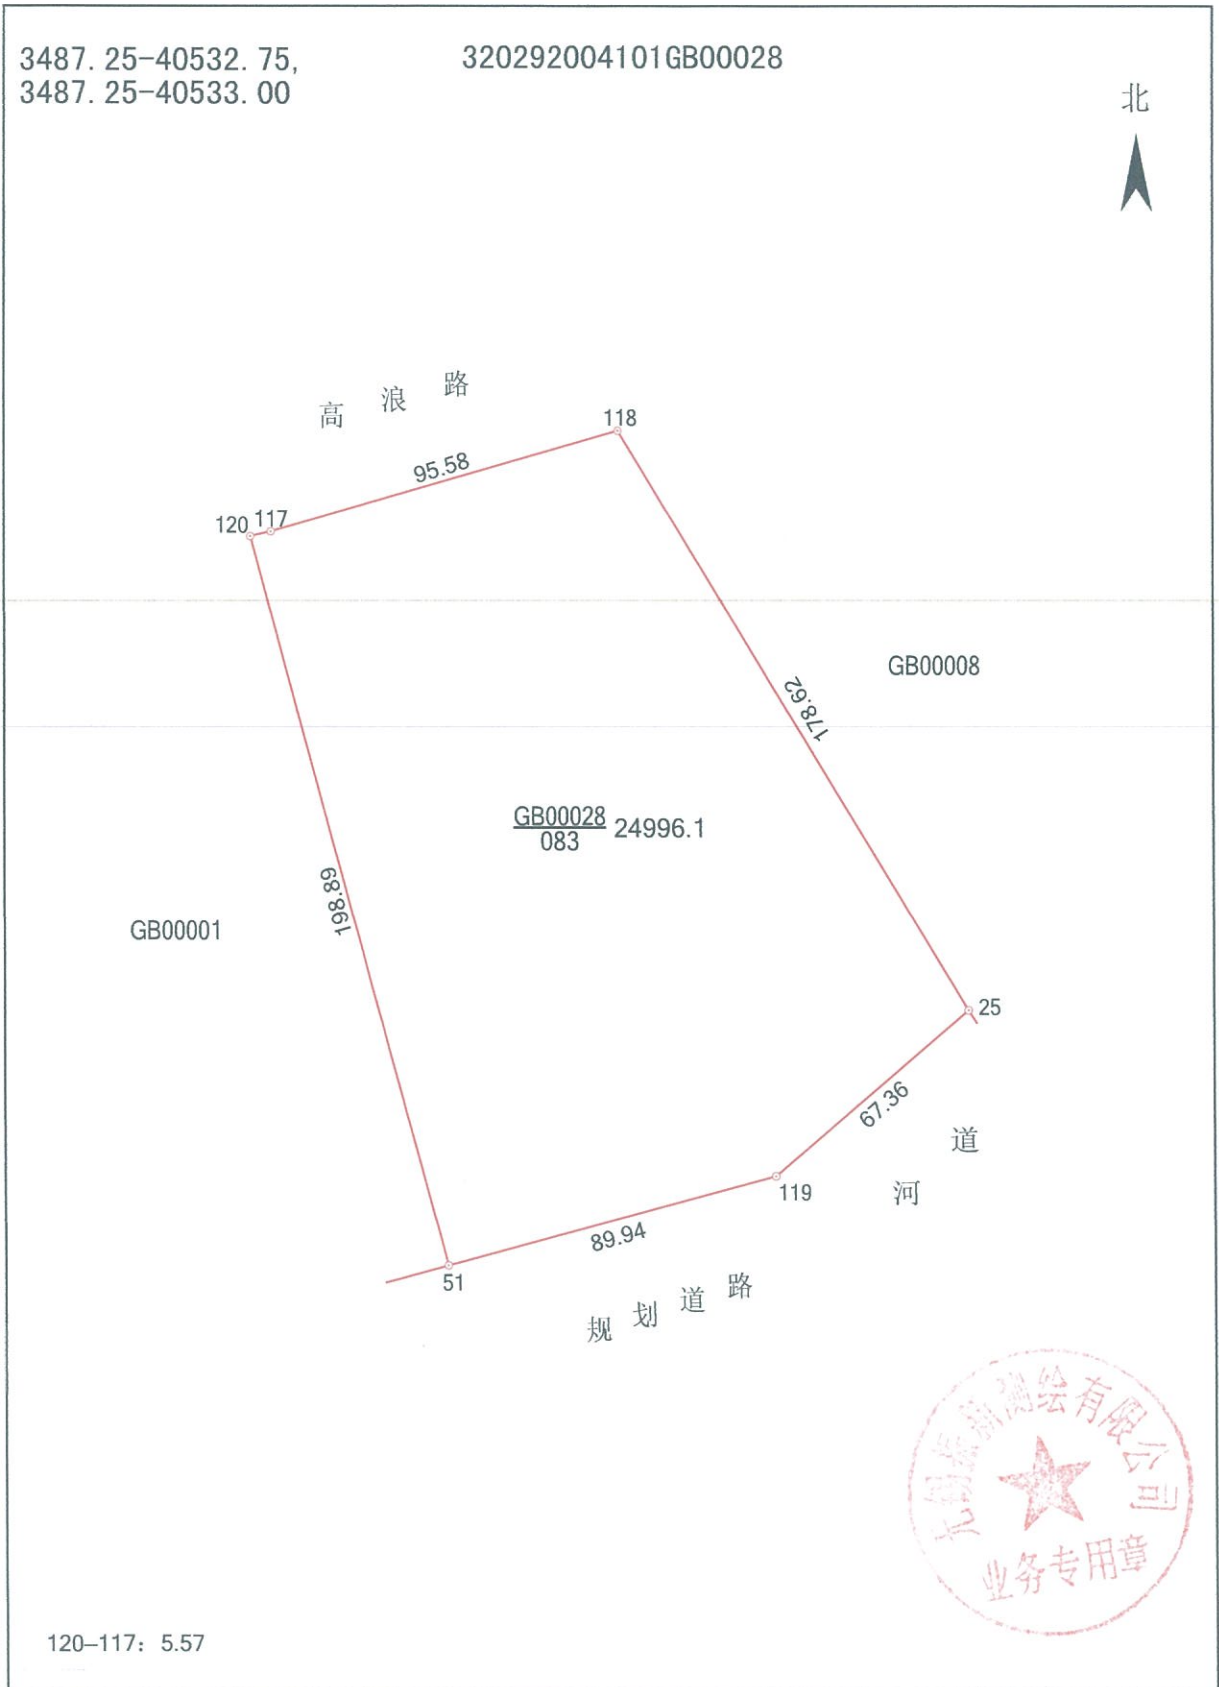

宗 地 图

XDG (XQ) -2019-13号地块

单位: m · m²

3487.25-40532.75,
3487.25-40533.00

320292004101GB00028

绘图员: 吴景宇

1:2000
审核员: 常鹏

2019年5月22日